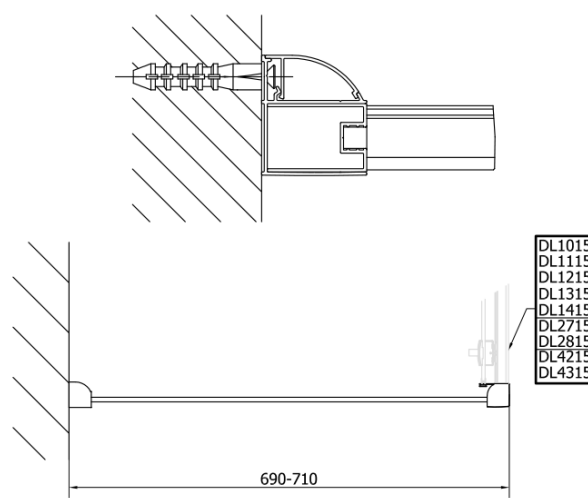

# Produktový list

Objednací kód: **DL1315DL3215**

**Lucis Line obdélníkový sprchový kout 1300x700mm L/P varianta**

DL3215L

DL3215R

DL1315L

DL1315R